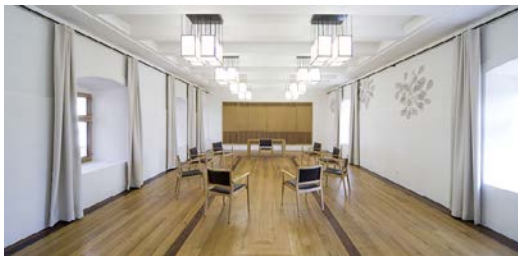

Thalhausen befindet sich im 1. Stock des Schlosses und hat eine Fläche von 74 qm. Die Bestuhlung ist frei wählbar.

Kategorie	Nutzfläche	Raumhöhe	Länge/Breite
L	74 qm	3,2m	11,5m x 6,4m

Kapazität

U-Form	Block/ Boardroom	Parlament/ Fischgrät	Stuhlkreis	Reihe/ Theater
24	28	34	22	50