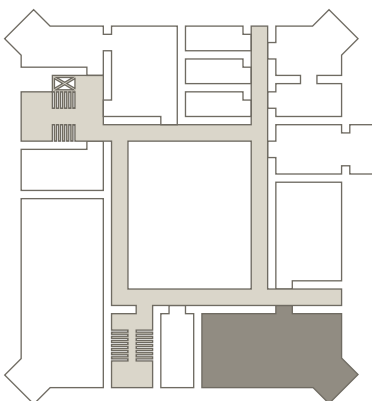

Sowie für alle Teilnehmenden Block und Stift am Platz

Giebinger Forst befindet sich im 3. Stock des Schlosses und hat eine Fläche von 120 qm. Den Raum zeichnen ein offenes Bestuhlungskonzept und ein außergewöhnliches Ambiente aus.

Kategorie	Nutzfläche	Raumhöhe	Länge/Breite
L	120 qm	2,6m	20,0m x 6,0m

Kapazität

Offenes Bestuhlungskonzept
 Standardbestuhlung möglich
 bis 25 Personen

Ausstattung

Video-/Audiotechnik

- *cannyboard* Videokonferenz- und Kollaborations-Tool mit 86" Sessionboard (219 cm Diagonale, Multitouch, 4K Display), HDMI-Anschluss
- Barco Click Share

Sonstiges

- Telefon -934 Support-Direktwahl

Sowie für alle Teilnehmenden Block und Stift am Platz

Kammerberg befindet sich im 2. Stock des Schlosses und hat eine Fläche von 109 qm. Im Raum befindet sich ein ca. 2,5 m x 2,5 m großer Erker. Die Bestuhlung ist frei wählbar.

Kategorie	Nutzfläche	Raumhöhe	Länge/Breite
L	109 qm	2,8 m	14,5 m x 7,5 m

Kapazität

				
U-Form	Block/ Boardroom	Parlament/ Fischgrät	Stuhlkreis	Reihe/ Theater
30	32	50	30	60

Ausstattung

Video-/Audiotechnik