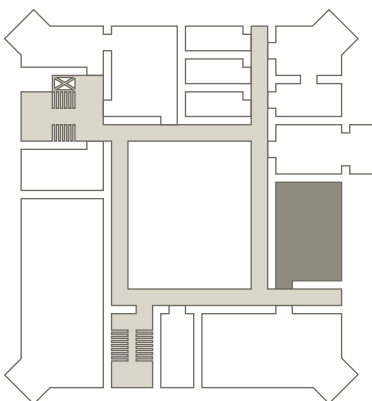

Kategorie	Nutzfläche	Raumhöhe	Länge/Breite
L	120 qm	2,6m	20,0m x 6,0m

Kapazität

Offenes Bestuhlungskonzept
 Standardbestuhlung möglich
 bis 25 Personen

Ausstattung

Video-/Audiotechnik

- *cannyboard* Videokonferenz- und Kollaborations-Tool mit 86" Sessionboard (219 cm Diagonale, Multitouch, 4K Display), HDMI-Anschluss
- Barco Click Share

Kapazität

				
U-Form	Block/ Boardroom	Parlament/ Fischgrät	Stuhlkreis	Reihe/ Theater
24	28	34	22	50

Ausstattung

Video-/Audiotechnik

- cannyboard Videokonferenz- und Kollaborations-Tool mit 86" Sessionboard (219 cm Diagonale, Multitouch, 4K Display), HDMI-Anschluss, Airplay
- Barco Click Share mit Airplay

Sowie für alle Teilnehmenden Block und Stift am Platz

Weihenstephan befindet sich im 2. Stock des Schlosses und hat eine Fläche von 74 qm. Die Bestuhlung ist frei wählbar.

Kategorie	Nutzfläche	Raumhöhe	Länge/Breite
L	74 qm	2,8m	11,1 m x 6,7 m

Kapazität

				
U-Form	Block/ Boardroom	Parlament/ Fischgrät	Stuhlkreis	Reihe/ Theater
24	28	34	22	50

Ausstattung

Video-/Audiotechnik

- *cannyboard* Videokonferenz- und Kollaborations-Tool mit 86" Sessionboard (219 cm Diagonale, Multitouch, 4K Display), HDMI-Anschluss, Airplay
- Barco Click Share mit Airplay