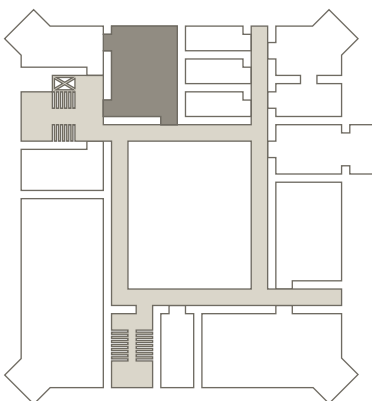

Kategorie	Nutzfläche	Raumhöhe	Länge/Breite
L	120 qm	2,6m	20,0m x 6,0m

Kapazität

Offenes Bestuhlungskonzept
 Standardbestuhlung möglich
 bis 25 Personen

Ausstattung

Video-/Audiotechnik

- *cannyboard* Videokonferenz- und Kollaborations-Tool mit 86" Sessionboard (219 cm Diagonale, Multitouch, 4K Display), HDMI-Anschluss
- Barco Click Share

Benonia befindet sich im 2. Stock, dem Dachgeschoss, des Gutshofs und hat eine Fläche von 90 qm. Die Bestuhlung ist frei wählbar.

Kategorie	Nutzfläche	Raumhöhe	Länge/Breite
L	90 qm	2,4 m	19,2 m x 7,5 m

Sowie für alle Teilnehmenden Block und Stift am Platz

Reichertshausen befindet sich im 2. Stock des Schlosses und hat eine Fläche von 78 qm. Die Bestuhlung ist frei wählbar.

Kategorie	Nutzfläche	Raumhöhe	Länge/Breite
L	78 qm	2,8m	9,6m x 8,1m

Kapazität

				
U-Form	Block/ Boardroom	Parlament/ Fischgrät	Stuhlkreis	Reihe/ Theater
18	20	24	22	50

Ausstattung

Video-/Audiotechnik

- *cannyboard* Videokonferenz- und Kollaborations-Tool mit 86" Sessionboard (219 cm Diagonale, Multitouch, 4K Display), HDMI-Anschluss, Airplay
- Barco Click Share mit Airplay