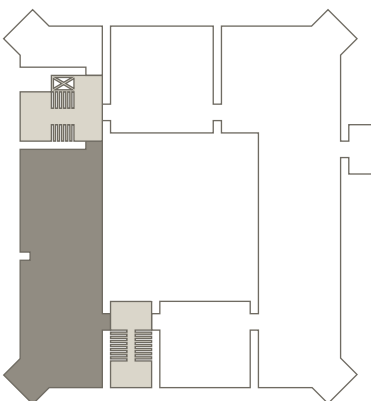

Sowie für alle Teilnehmenden Block und Stift am Platz

Giebinger Forst befindet sich im 3. Stock des Schlosses und hat eine Fläche von 120 qm. Den Raum zeichnen ein offenes Bestuhlungskonzept und ein außergewöhnliches Ambiente aus.

Kategorie	Nutzfläche	Raumhöhe	Länge/Breite
L	120 qm	2,6m	20,0m x 6,0m

Kapazität

Offenes Bestuhlungskonzept
 Standardbestuhlung möglich
 bis 25 Personen

Ausstattung

Video-/Audiotechnik

- *cannyboard* Videokonferenz- und Kollaborations-Tool mit 86" Sessionboard (219 cm Diagonale, Multitouch, 4K Display), HDMI-Anschluss
- Barco Click Share

Sonstiges

- Telefon -934 Support-Direktwahl

Sowie für alle Teilnehmenden Block und Stift am Platz

Kammerberg befindet sich im 2. Stock des Schlosses und hat eine Fläche von 109 qm. Im Raum befindet sich ein ca. 2,5 m x 2,5 m großer Erker. Die Bestuhlung ist frei wählbar.

Kategorie	Nutzfläche	Raumhöhe	Länge/Breite
L	109 qm	2,8 m	14,5 m x 7,5 m

Kapazität

				
U-Form	Block/ Boardroom	Parlament/ Fischgrät	Stuhlkreis	Reihe/ Theater
30	32	50	30	60

Ausstattung

Video-/Audiotechnik