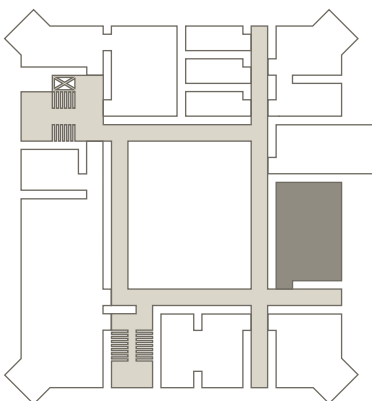

Kategorie	Nutzfläche	Raumhöhe	Länge/Breite
L	120 qm	2,6m	20,0m x 6,0m

Kapazität

Offenes Bestuhlungskonzept
 Standardbestuhlung möglich
 bis 25 Personen

Ausstattung

Video-/Audiotechnik

- *cannyboard* Videokonferenz- und Kollaborations-Tool mit 86" Sessionboard (219 cm Diagonale, Multitouch, 4K Display), HDMI-Anschluss
- Barco Click Share

Kapazität

				
U-Form	Block/ Boardroom	Parlament/ Fischgrät	Stuhlkreis	Reihe/ Theater
18	20	24	22	50

Ausstattung

Video-/Audiotechnik

- *cannyboard* Videokonferenz- und Kollaborations-Tool mit 86" Sessionboard (219 cm Diagonale, Multitouch, 4K Display), HDMI-Anschluss, Airplay
- Barco Click Share mit Airplay

Sowie für alle Teilnehmenden Block und Stift am Platz

Thalhausen befindet sich im 1. Stock des Schlosses und hat eine Fläche von 74 qm. Die Bestuhlung ist frei wählbar.

Kategorie	Nutzfläche	Raumhöhe	Länge/Breite
L	74 qm	3,2m	11,5m x 6,4m

Kapazität

				
U-Form	Block/ Boardroom	Parlament/ Fischgrät	Stuhlkreis	Reihe/ Theater
24	28	34	22	50

Ausstattung

Video-/Audiotechnik

- cannyboard Videokonferenz- und Kollaborations-Tool mit 86" Sessionboard (219 cm Diagonale, Multitouch, 4K Display), HDMI-Anschluss, Airplay
- Barco Click Share mit Airplay