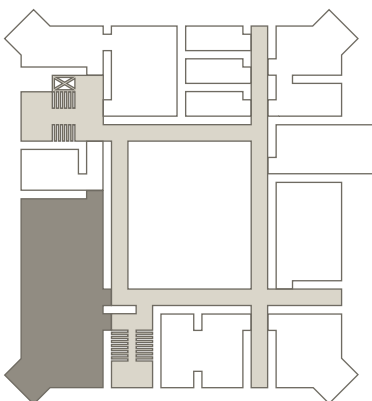

Der Gutshof-Saal befindet sich im 1. Stock des Gutshofs und hat eine Fläche von 250 qm. Die Bestuhlung ist frei wählbar.

| Kategorie | Nutzfläche | Raumhöhe | Länge/Breite |
|-----------|------------|----------|--------------|
| XL        | 250 qm     | 9,5 m    | 17 m x 17 m  |

#### Auf Wunsch, ohne Aufpreis

- Rednerpult, Rednerpodest
- Begrüßungsdisk mit Screen

Sowie für alle Teilnehmenden Block und Stift am Platz

Der Schloßsaal befindet sich im 1. Stock des Schlosses und hat eine Fläche von 165 qm. Die Bestuhlung ist frei wählbar.

| Kategorie | Nutzfläche | Raumhöhe | Länge/Breite   |
|-----------|------------|----------|----------------|
| XL        | 165 qm     | 6,4 m    | 19,6 m x 8,4 m |

### Kapazität

|   |   |  |   |   |
|---|---|--|---|---|
|  |  |  |  |  |
| U-Form  | Block/<br>Boardroom   | Parlament/<br>Fischgrät  | Stuhlkreis  | Reihe/<br>Theater   |
| <b>44</b>   | –   | <b>80</b>  | <b>50</b>   | <b>120</b>  |