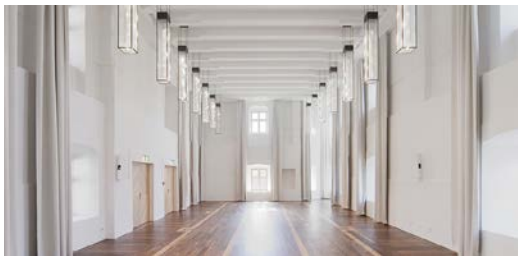

#### Auf Wunsch, ohne Aufpreis

- Rednerpult, Rednerpodest
- Begrüßungsdisk mit Screen

Sowie für alle Teilnehmenden Block und Stift am Platz

Der Schloßsaal befindet sich im 1. Stock des Schlosses und hat eine Fläche von 165 qm. Die Bestuhlung ist frei wählbar.