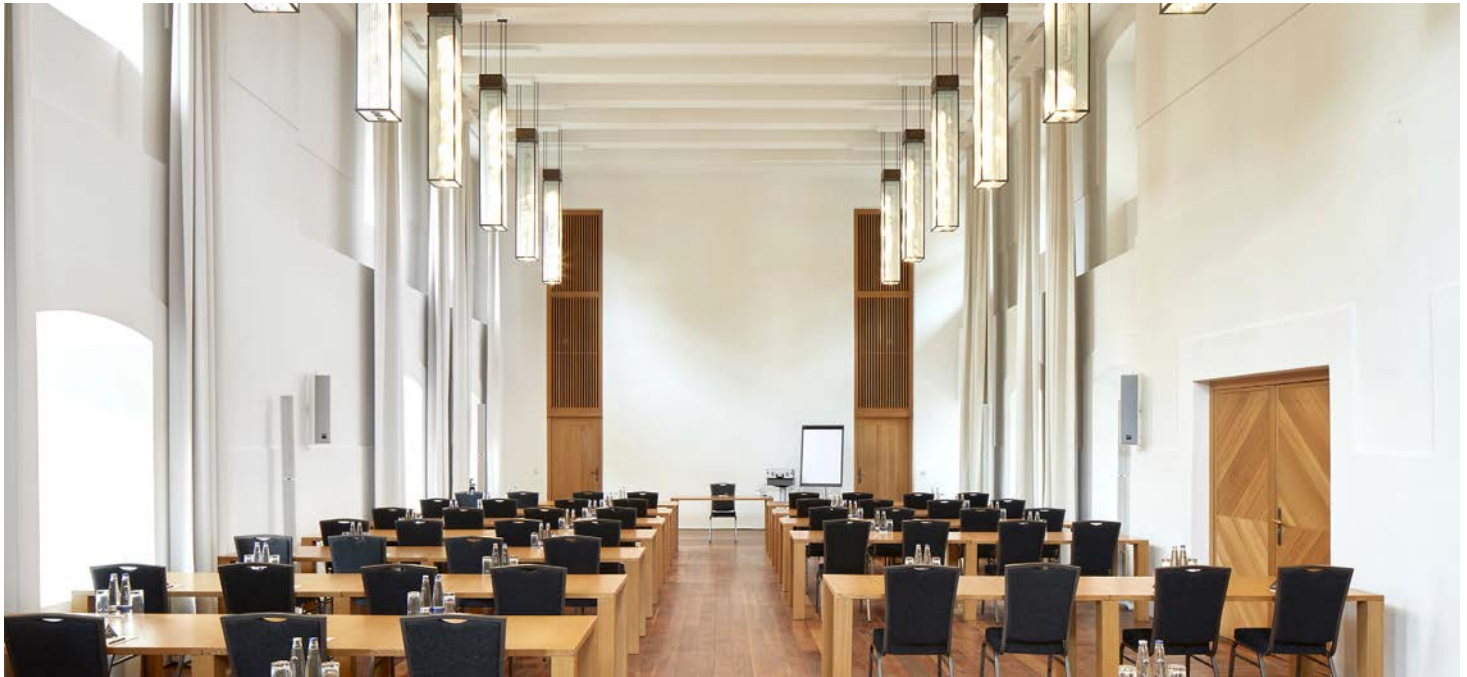

#### Auf Wunsch, ohne Aufpreis

- Rednerpult, Rednerpodest
- Begrüßungsdisk mit Screen

Sowie für alle Teilnehmenden Block und Stift am Platz

Der Schloßsaal befindet sich im 1. Stock des Schlosses und hat eine Fläche von 165 qm. Die Bestuhlung ist frei wählbar.